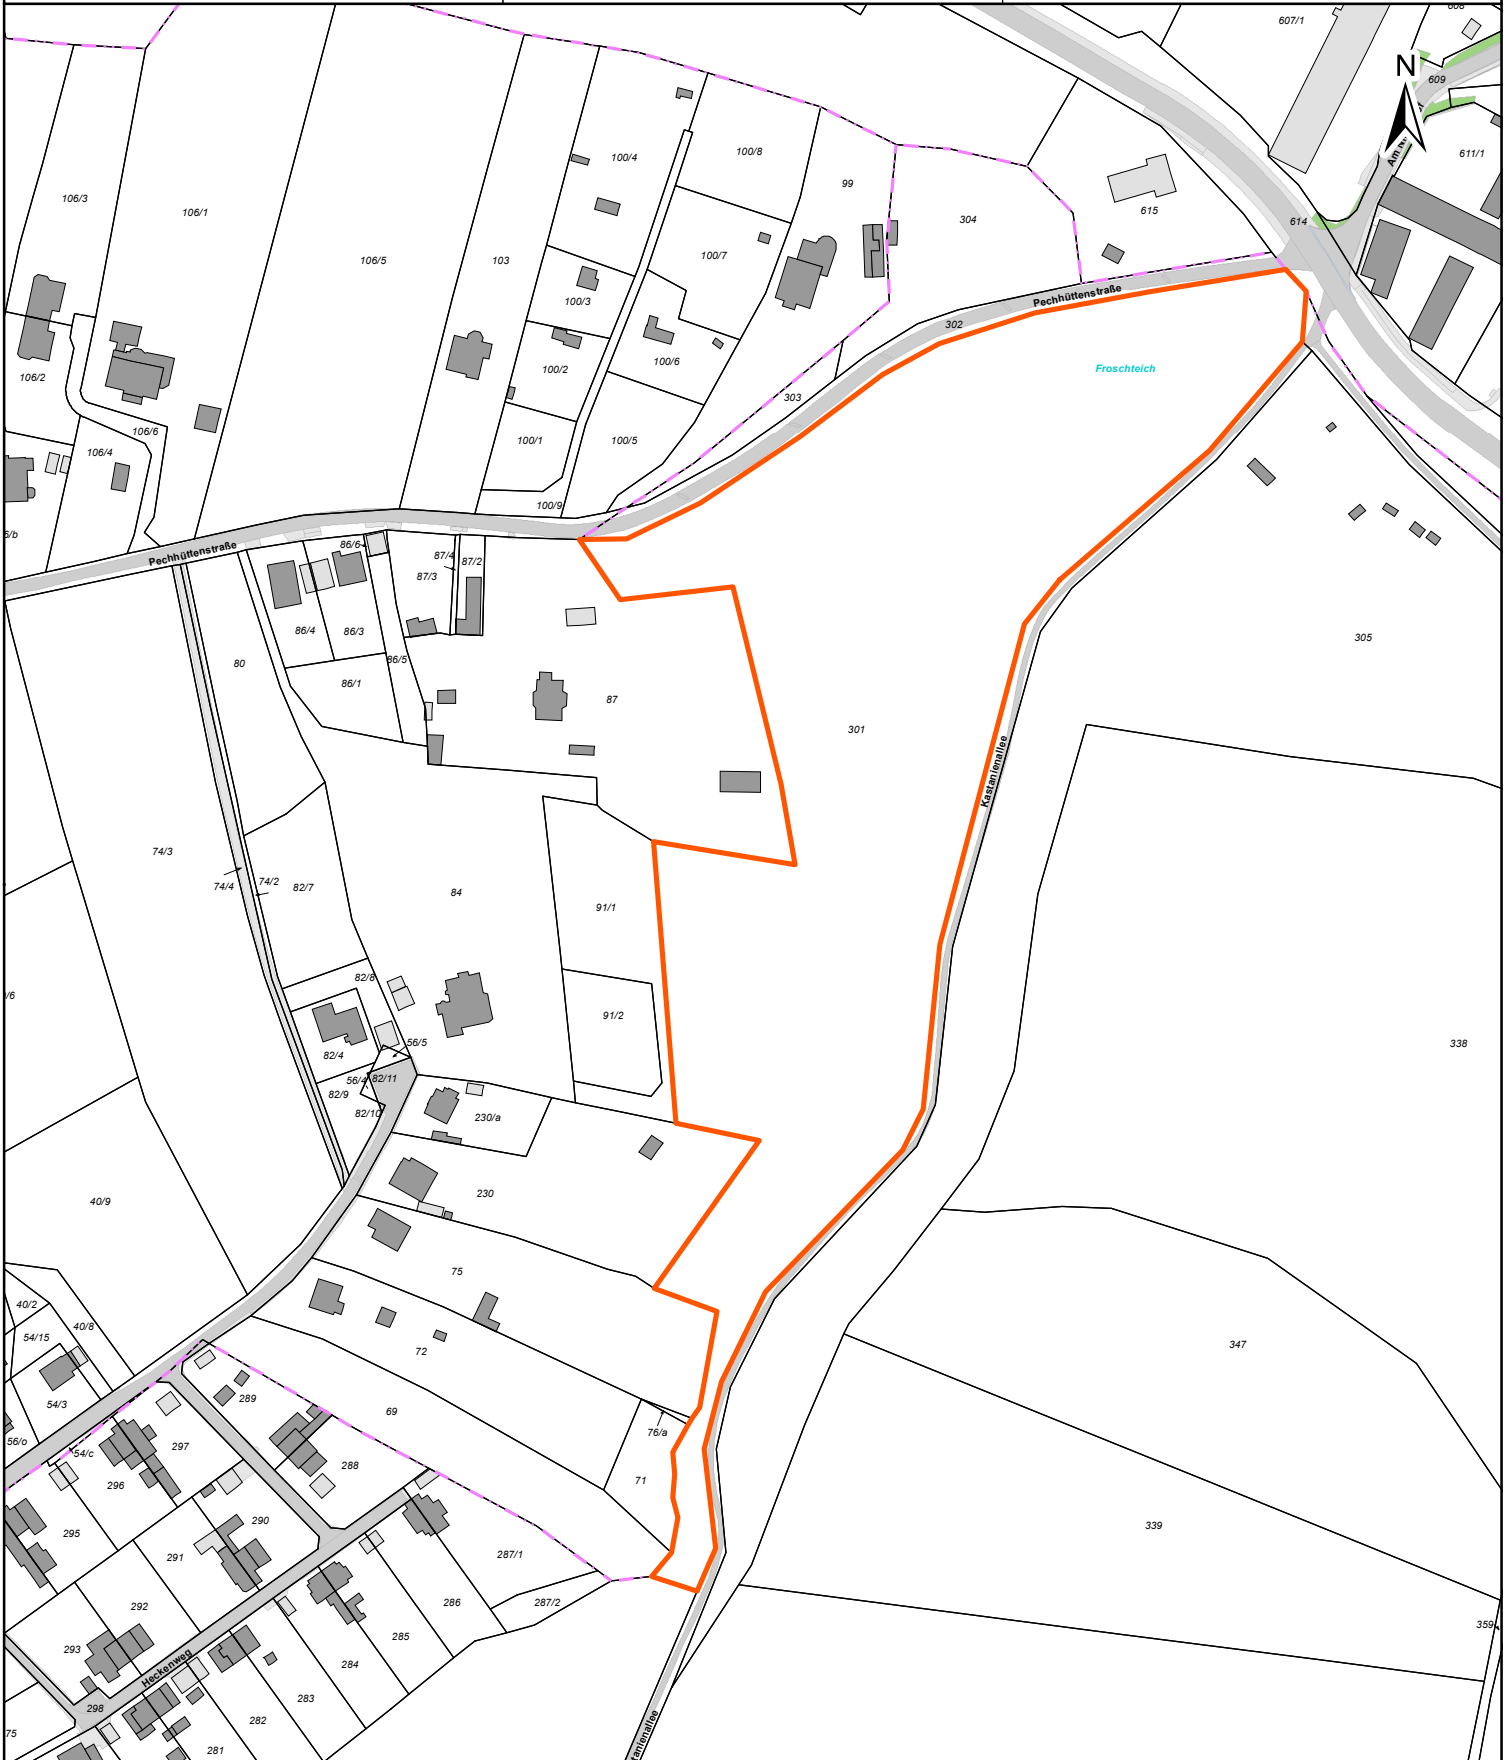

Maßstab: 1:2.500
Erstellt: 21.04.2026 (scherzer)
Blatt: 1/1

Gemarkung: Großsedlitz
Flurstück(e): 301

Bemerkung:
Stadtwald Gemarkung Großsedlitz
Teilfläche 336

Stadt Heidenau
Bauamt
Dresdner Str. 47
01809 Heidenau

Maßstab: 1:2.500
Erstellt: 21.04.2026 (scherzer)
Blatt: 1/1

Gemarkung: Großsedlitz
Flurstück(e): 349/1

Bemerkung:
Stadtwald Gemarkung Großsedlitz
Teilfläche 336