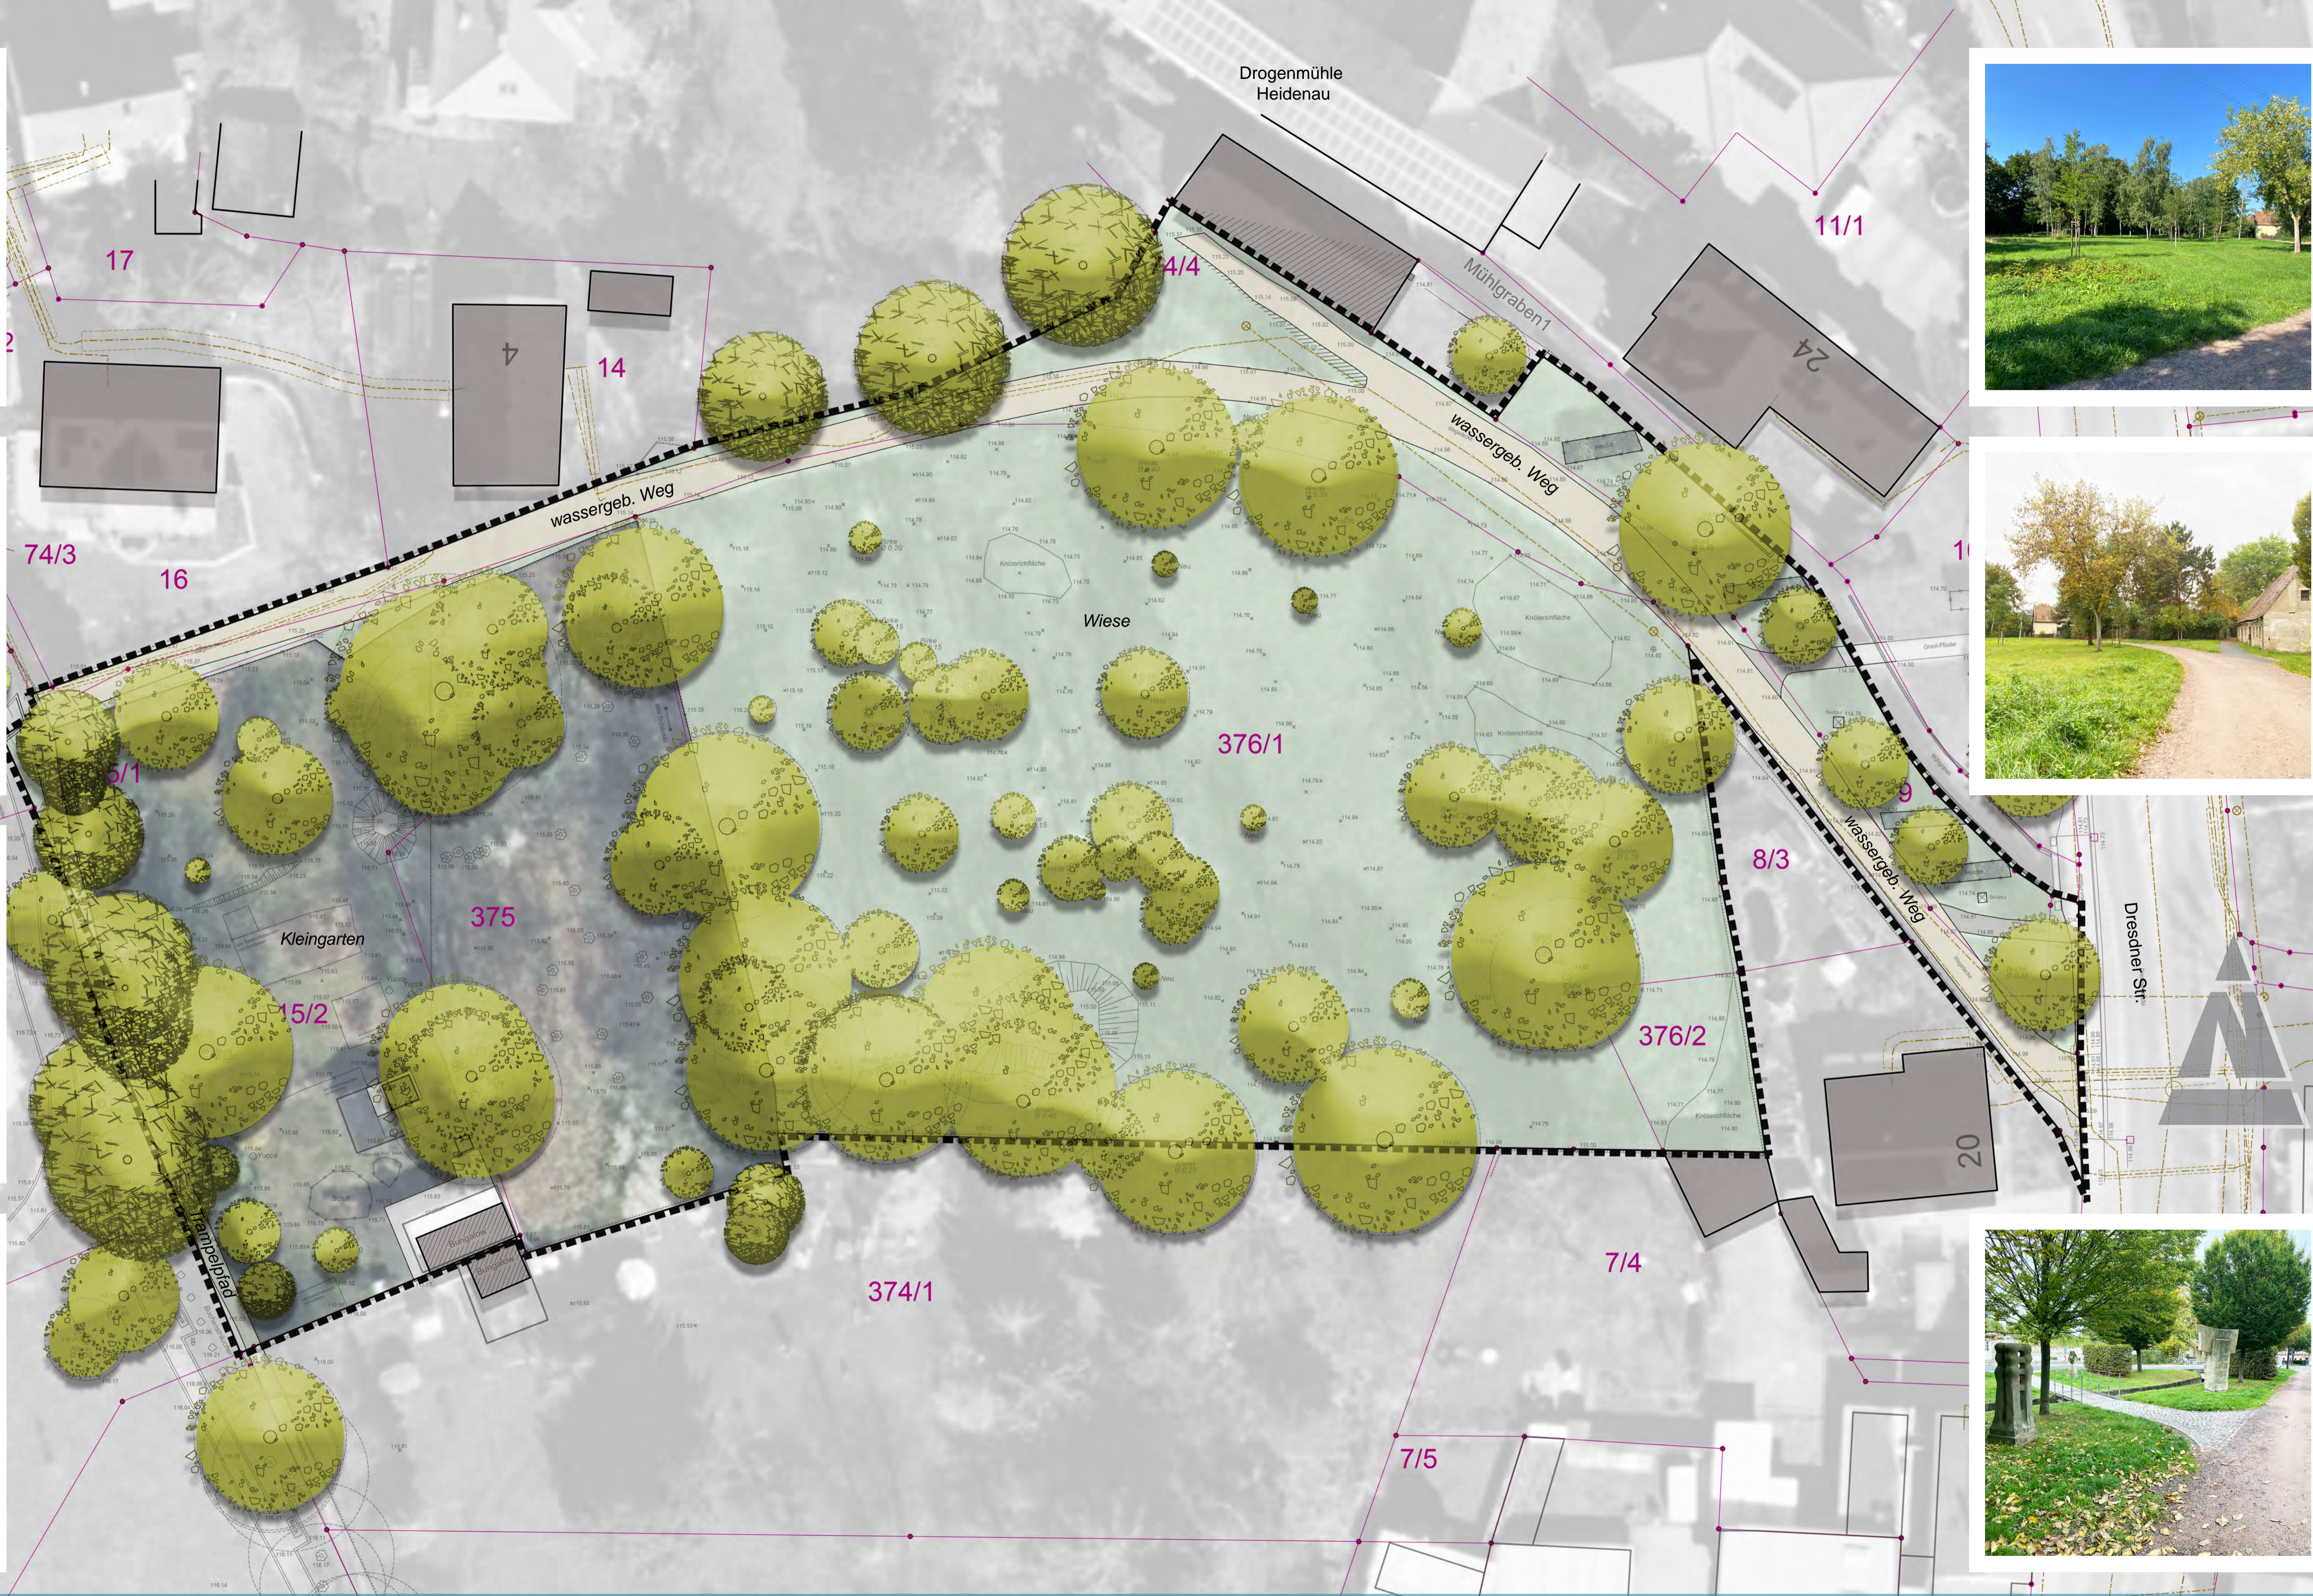

# HEIDENAUER KRÄUTERWIESE

## Vorentwurf

Auftraggeber:  
 Stadt Heidenau  
 Dresdner Straße 47, 01809 Heidenau

**Bestandsplan, M. 1 : 250 im Original, 20.01.2026**

Auftragnehmer:  
**Haß** Landschaftsarchitekten  
 Schloßstraße 14, 01454 Radeberg / info@hass-landschaftsarchitekten.de