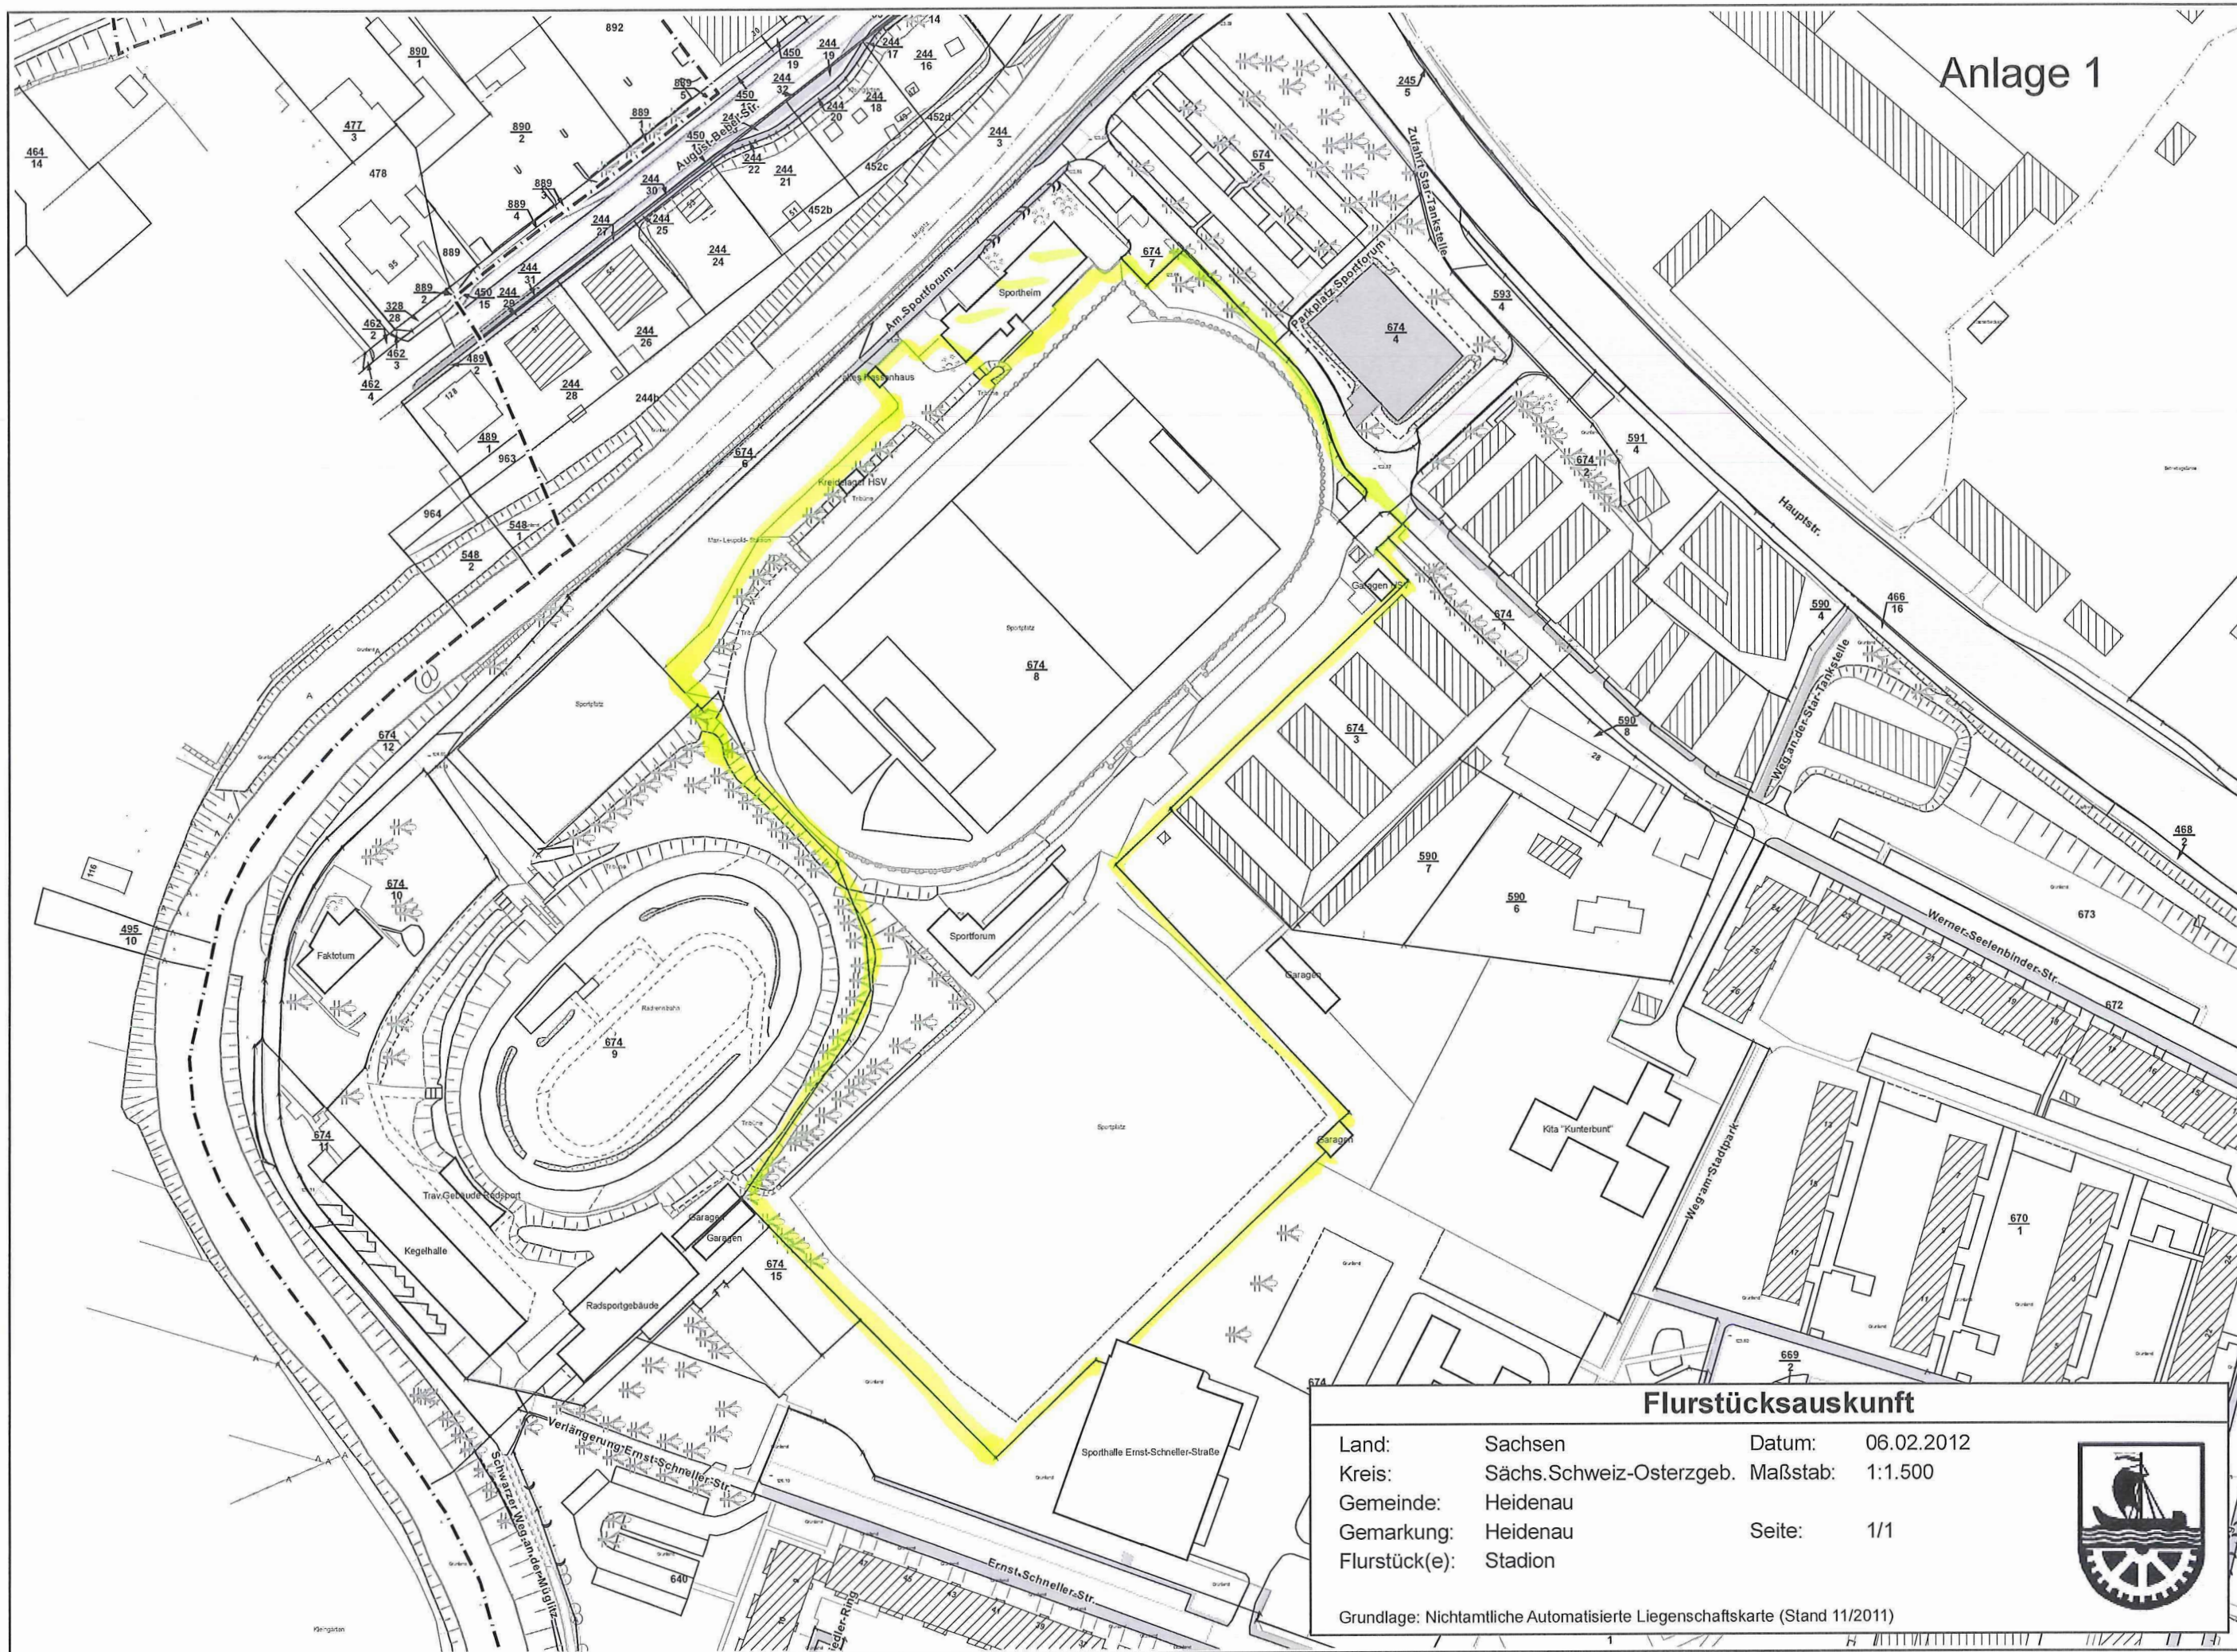

Anlage 1

Flurstücksauskunft

Land:	Sachsen	Datum:	06.02.2012
Kreis:	Sächs.Schweiz-Osterzgeb.	Maßstab:	1:1.500
Gemeinde:	Heidenau	Seite:	1/1
Gemarkung:	Heidenau		
Flurstück(e):	Stadion		

Grundlage: Nichtamtliche Automatisierte Liegenschaftskarte (Stand 11/2011)