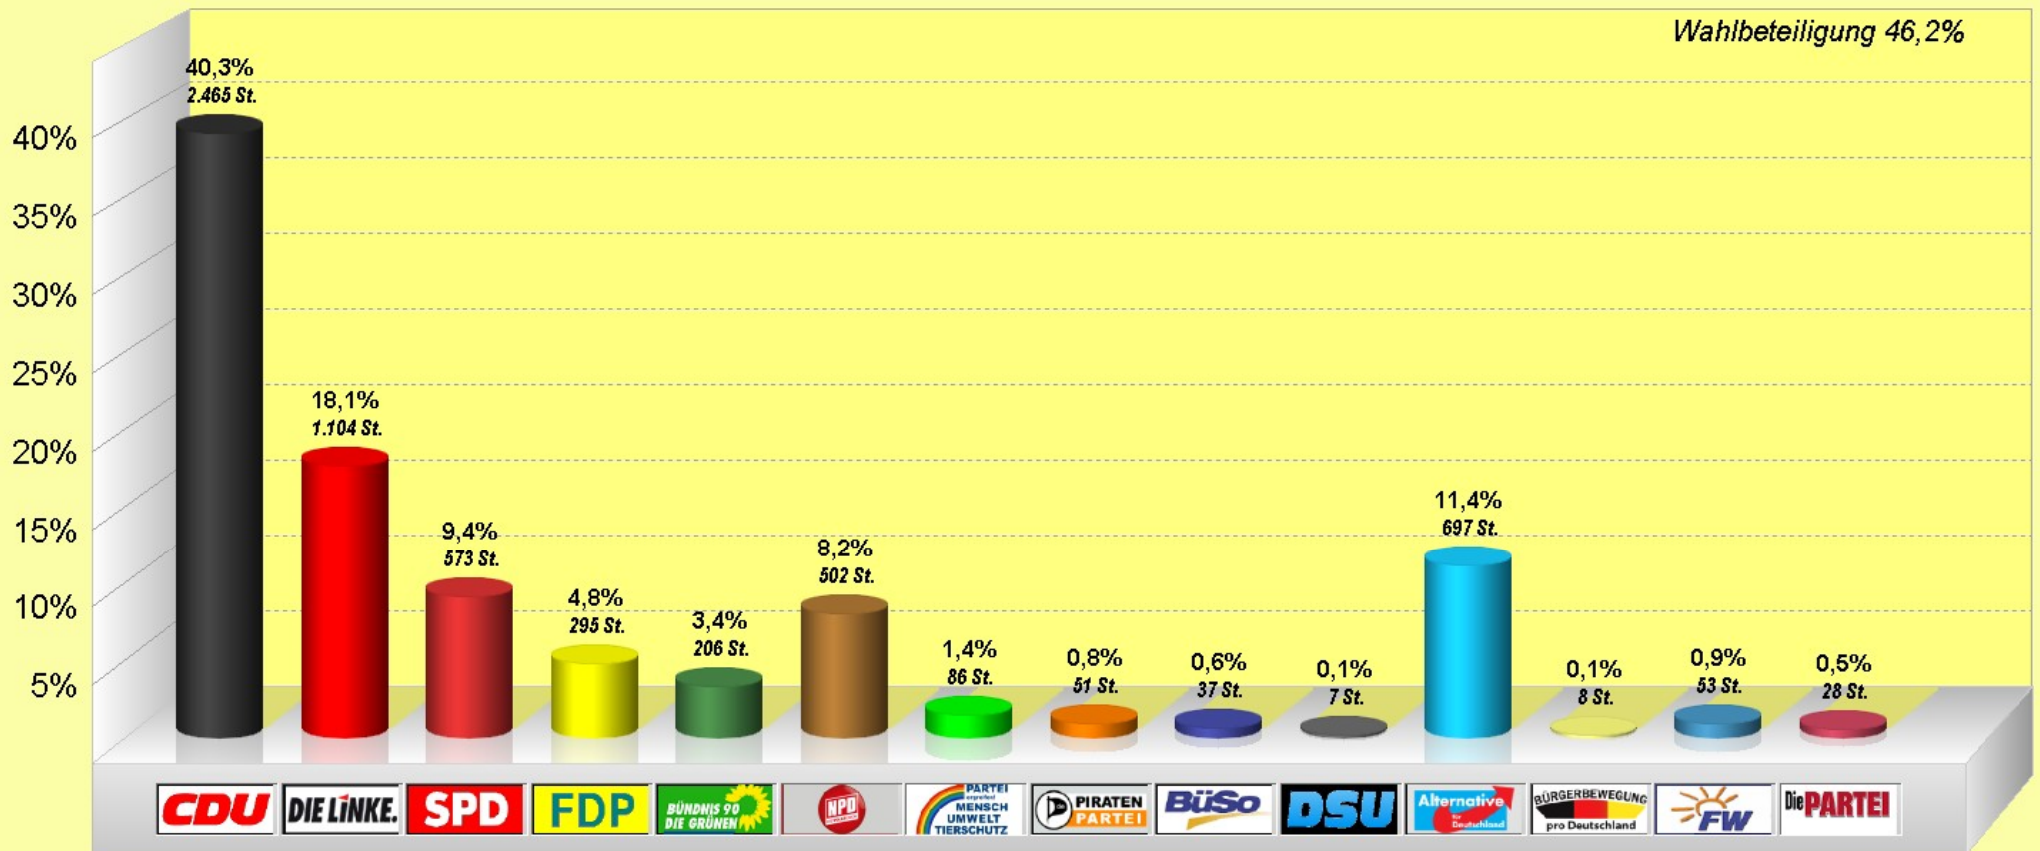

endgültiges, nichtamtliches Wahlergebnis der Landtagswahl 2014 - Listenstimme-  
Stimmenanteile in Prozent (%)

Wahlbeteiligung 46,2%

endgültiges, nichtamtliches Wahlergebnis der Landtagswahl 2014 - Direktstimme-  
Stimmenanteile in Prozent (%)