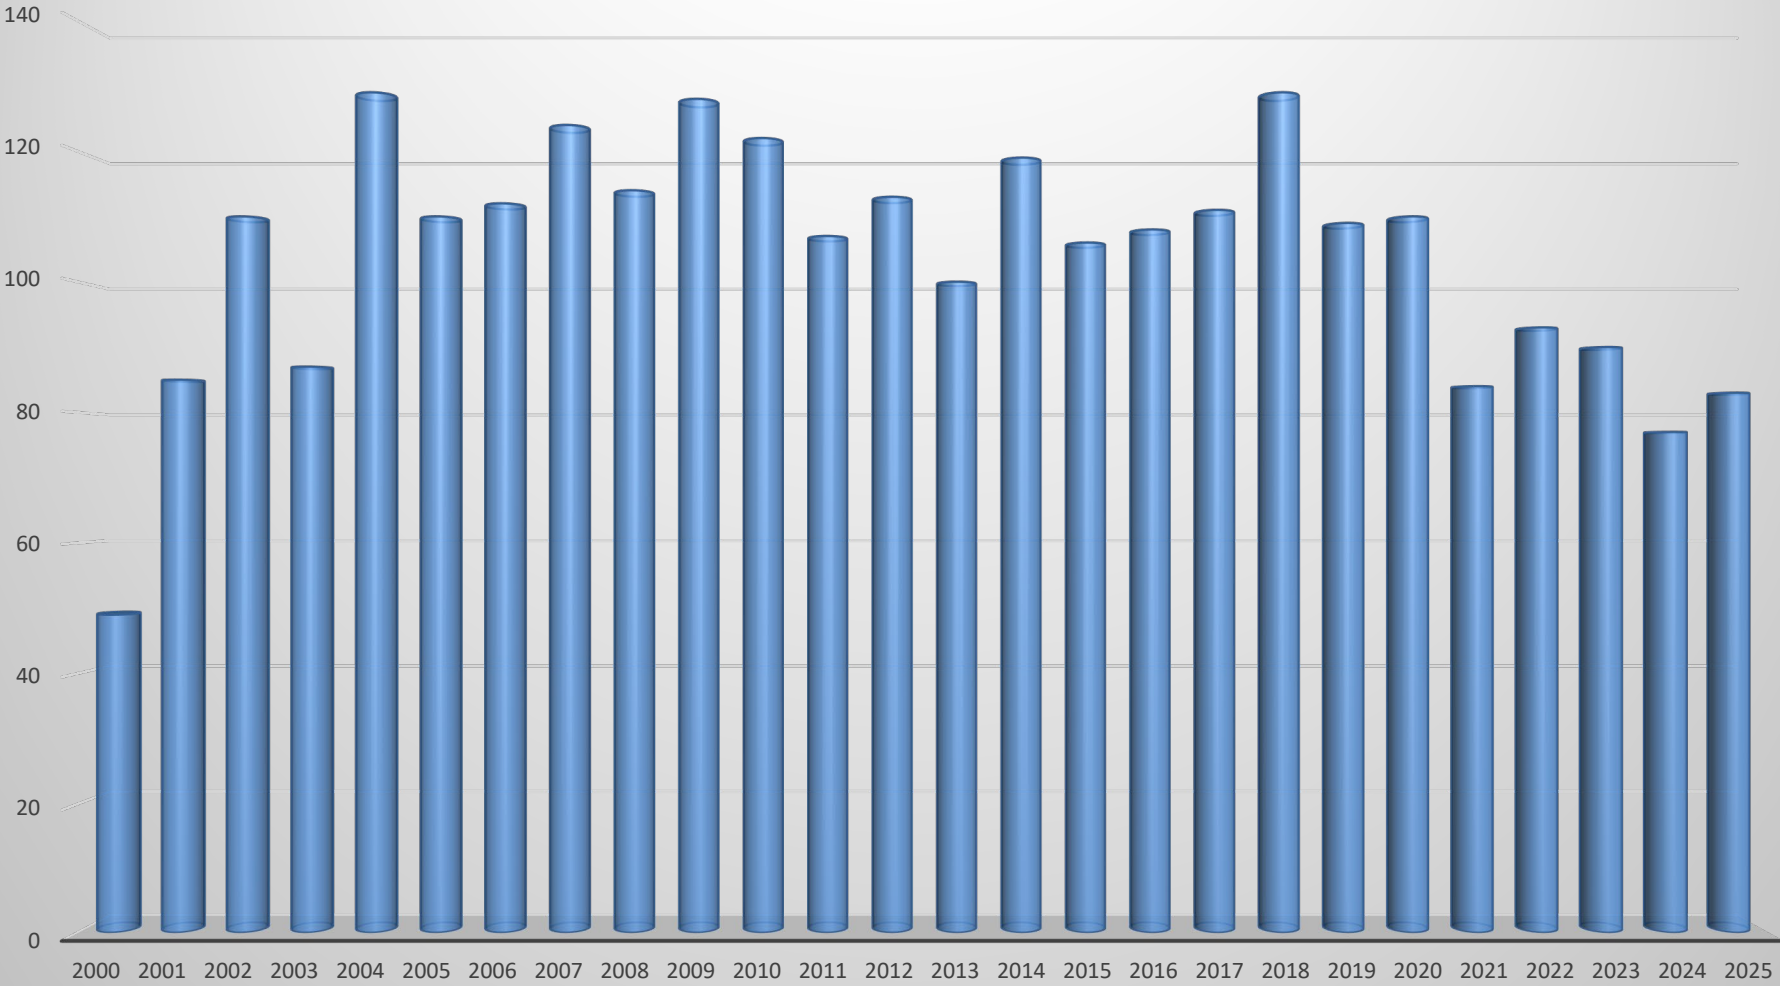

Eheschließungen/Lebenspartnerschaften

Quelle: Standesamt der Stadt Heidenau

Jahr/Monat	Jan	Feb	Mär	Apr	Mai	Jun	Jul	Aug	Sept	Okt	Nov	Dez	gesamt:
2000	1	2	1	5	3	8	6	4	6	5	1	7	49
2001	1	2	6	2	5	14	3	17	19	7	1	8	85
2002	1	4	4	2	20	17	10	14	28	2	3	5	110
2003	3	1	2	3	11	10	11	19	9	7	4	7	87
2004	2	5	2	9	19	21	16	23	17	3	4	8	129
2005	3	0	3	5	26	14	21	14	13	6	0	5	110
2006	1	2	2	4	14	16	26	11	26	7	1	2	112
2007	1	2	3	4	16	21	22	22	22	6	3	2	124
2008	0	5	4	1	13	15	18	35	16	1	3	3	114
2009	4	3	8	5	19	23	20	16	21	5	3	1	128
2010	2	0	1	1	17	17	28	20	19	8	6	3	122
2011	4	2	6	0	17	10	28	12	15	2	4	7	107
2012	4	2	5	3	12	23	17	21	20	0	2	4	113
2013	0	2	5	1	14	14	18	15	18	4	3	6	100
2014	1	2	3	3	20	20	17	33	9	3	2	6	119
2015	0	2	1	10	12	17	16	23	8	9	3	5	106
2016	1	4	3	5	13	10	19	15	21	7	3	7	108
2017	1	1	3	3	10	18	20	25	15	6	5	4	111
2018	5	5	3	4	14	19	18	23	19	9	3	7	129
2019	1	1	2	7	11	21	17	17	22	3	4	3	109
2020	3	3	3	0	13	15	22	17	16	7	7	4	110
2021	3	3	2	5	8	7	19	17	13	3	1	3	84
2022	3	5	2	5	6	17	23	9	13	0	2	8	93
2023	2	2	6	4	8	20	14	14	12	6	1	1	90
2024	0	0	1	4	8	10	18	13	15	2	3	3	77
2025	0	4	2	4	9	10	7	21	11	10	1	4	83

Eheschließungen (gesamt)

Eheschließungen