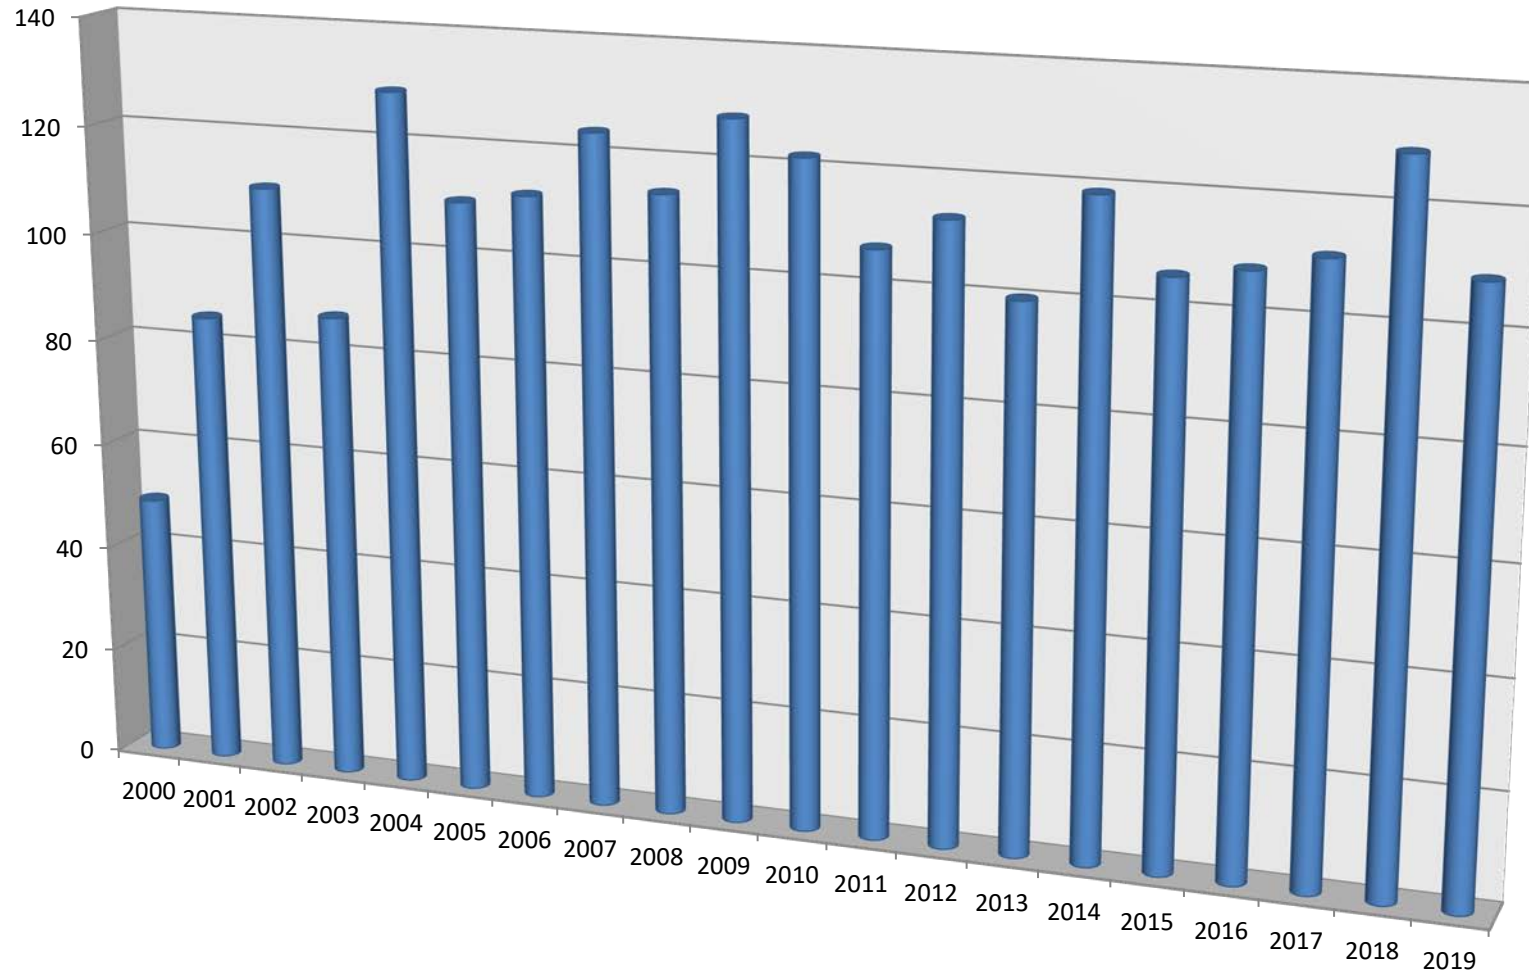

## Eheschließungen/Lebenspartnerschaften

Quelle: Standesamt der Stadt Heidenau

Jahr/Monat	Jan	Feb	Mär	Apr	Mai	Jun	Jul	Aug	Sept	Okt	Nov	Dez	gesamt:
2000	1	2	1	5	3	8	6	4	6	5	1	7	49
2001	1	2	6	2	5	14	3	17	19	7	1	8	85
2002	1	4	4	2	20	17	10	14	28	2	3	5	110
2003	3	1	2	3	11	10	11	19	9	7	4	7	87
2004	2	5	2	9	19	21	16	23	17	3	4	8	129
2005	3	0	3	5	26	14	21	14	13	6	0	5	110
2006	1	2	2	4	14	16	26	11	26	7	1	2	112
2007	1	2	3	4	16	21	22	22	22	6	3	2	124
2008	0	5	4	1	13	15	18	35	16	1	3	3	114
2009	4	3	8	5	19	23	20	16	21	5	3	1	128
2010	2	0	1	1	17	17	28	20	19	8	6	3	122
2011	4	2	6	0	17	10	28	12	15	2	4	7	107
2012	4	2	5	3	12	23	17	21	20	0	2	4	113
2013	0	2	5	1	14	14	18	15	18	4	3	6	100
2014	1	2	3	3	20	20	17	33	9	3	2	6	119
2015	0	2	1	10	12	17	16	23	8	9	3	5	106
2016	1	4	3	5	13	10	19	15	21	7	3	7	108
2017	1	1	3	3	10	18	20	25	15	6	5	4	111
2018	5	5	3	4	14	19	18	23	19	9	3	7	129
2019	1	1	2	7	11	21	17	17	22	3	4	3	109

## Eheschließungen (gesamt)